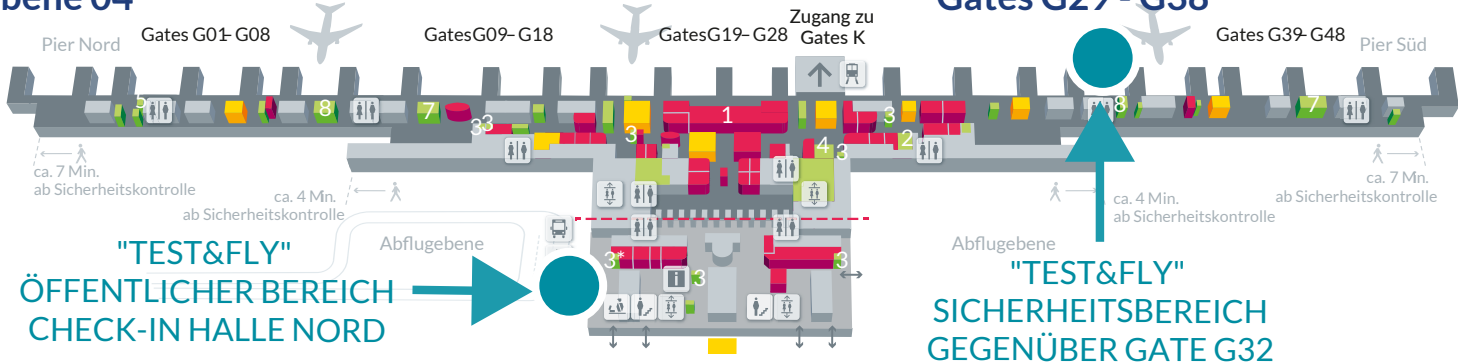

COVID-19 ABNAHMESTELLEN "TEST & FLY"

Terminal 2 (Gates G, H)

Ebene 05

Gates H09 - H18

Ebene 04

Gates G29 - G38

- Öffentlicher Bereich
- Passagierbereich
- Abflug/Ankunft
- Information
- Toiletten
- Duschen
- Aufzüge/Teppen
- Lounges

- Personentransportsystem
- Gepäckausgabe
- Zoll
- Gebetsräume
- Service Center Flughafen
- Bus
- Taxi
- Parken

- Shops
- Restaurants
- Services
- 1 Duty Free
- 2 Apotheke
- 3 Banken/ Geldautomaten
- 3* Tax Refund

- 4 Lufthansa Service Center
- 5 Napcabs/Schlafkabinen
- 6 Reisemarkt
- 7 Recreation Area
- 8 Raucherlounge
- ↔ Eingänge/Ausgänge